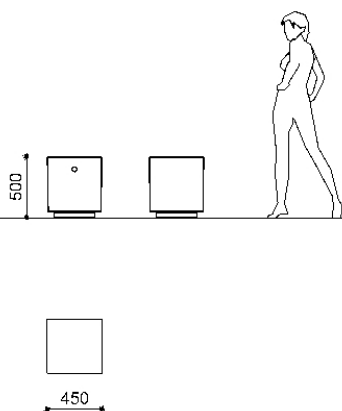

Corallo

CORALLO dissuasore in PDM marmo, piano spazzolato e lati sabbiati (colore da specificare)

Codice variante: 0212250

Dimensioni e peso: Width 450mm
Length 450mm
Height 500mm
Weight 245kg

Materiali: Cemento PDM (Pietre Ricostituite) marmo

Disegno tecnico:

Finiture: piano spazzolato e lati sabbiati

Color:
il colore marmo è a scelta tra bianco e nero.

Fissaggio: Appoggio

metalco.it
info@metalco.it